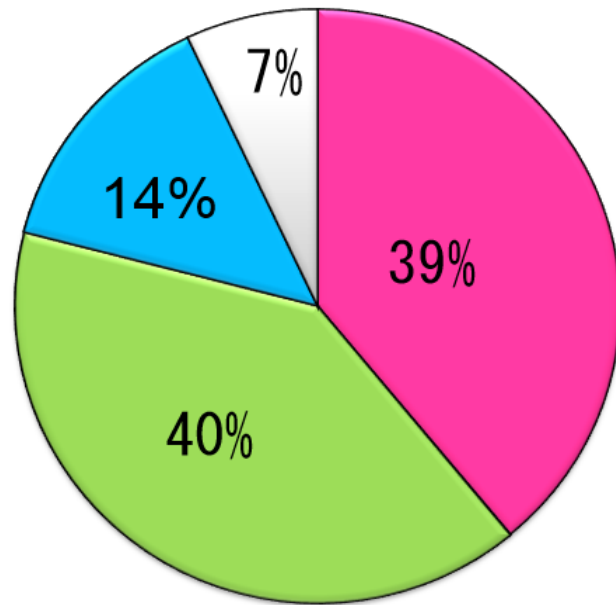

年	組	号	氏名
---	---	---	----

P	
---	--

ゆあて	
-----	--

日本の牛肉消費（2011年）

【オージービーフのロゴ】

--

◆農業について気づいたことを書きなさい。

--

(1) マウントホエールバックで採掘されている鉱産資源は？

(2) 地表をけずって掘り下げていく採掘の方法は？

(3) 石炭を青で、ボーキサイトを黄色でぬりなさい。

(4) 原油パイプラインを青で、ガスパイプラインを赤でぬりなさい。